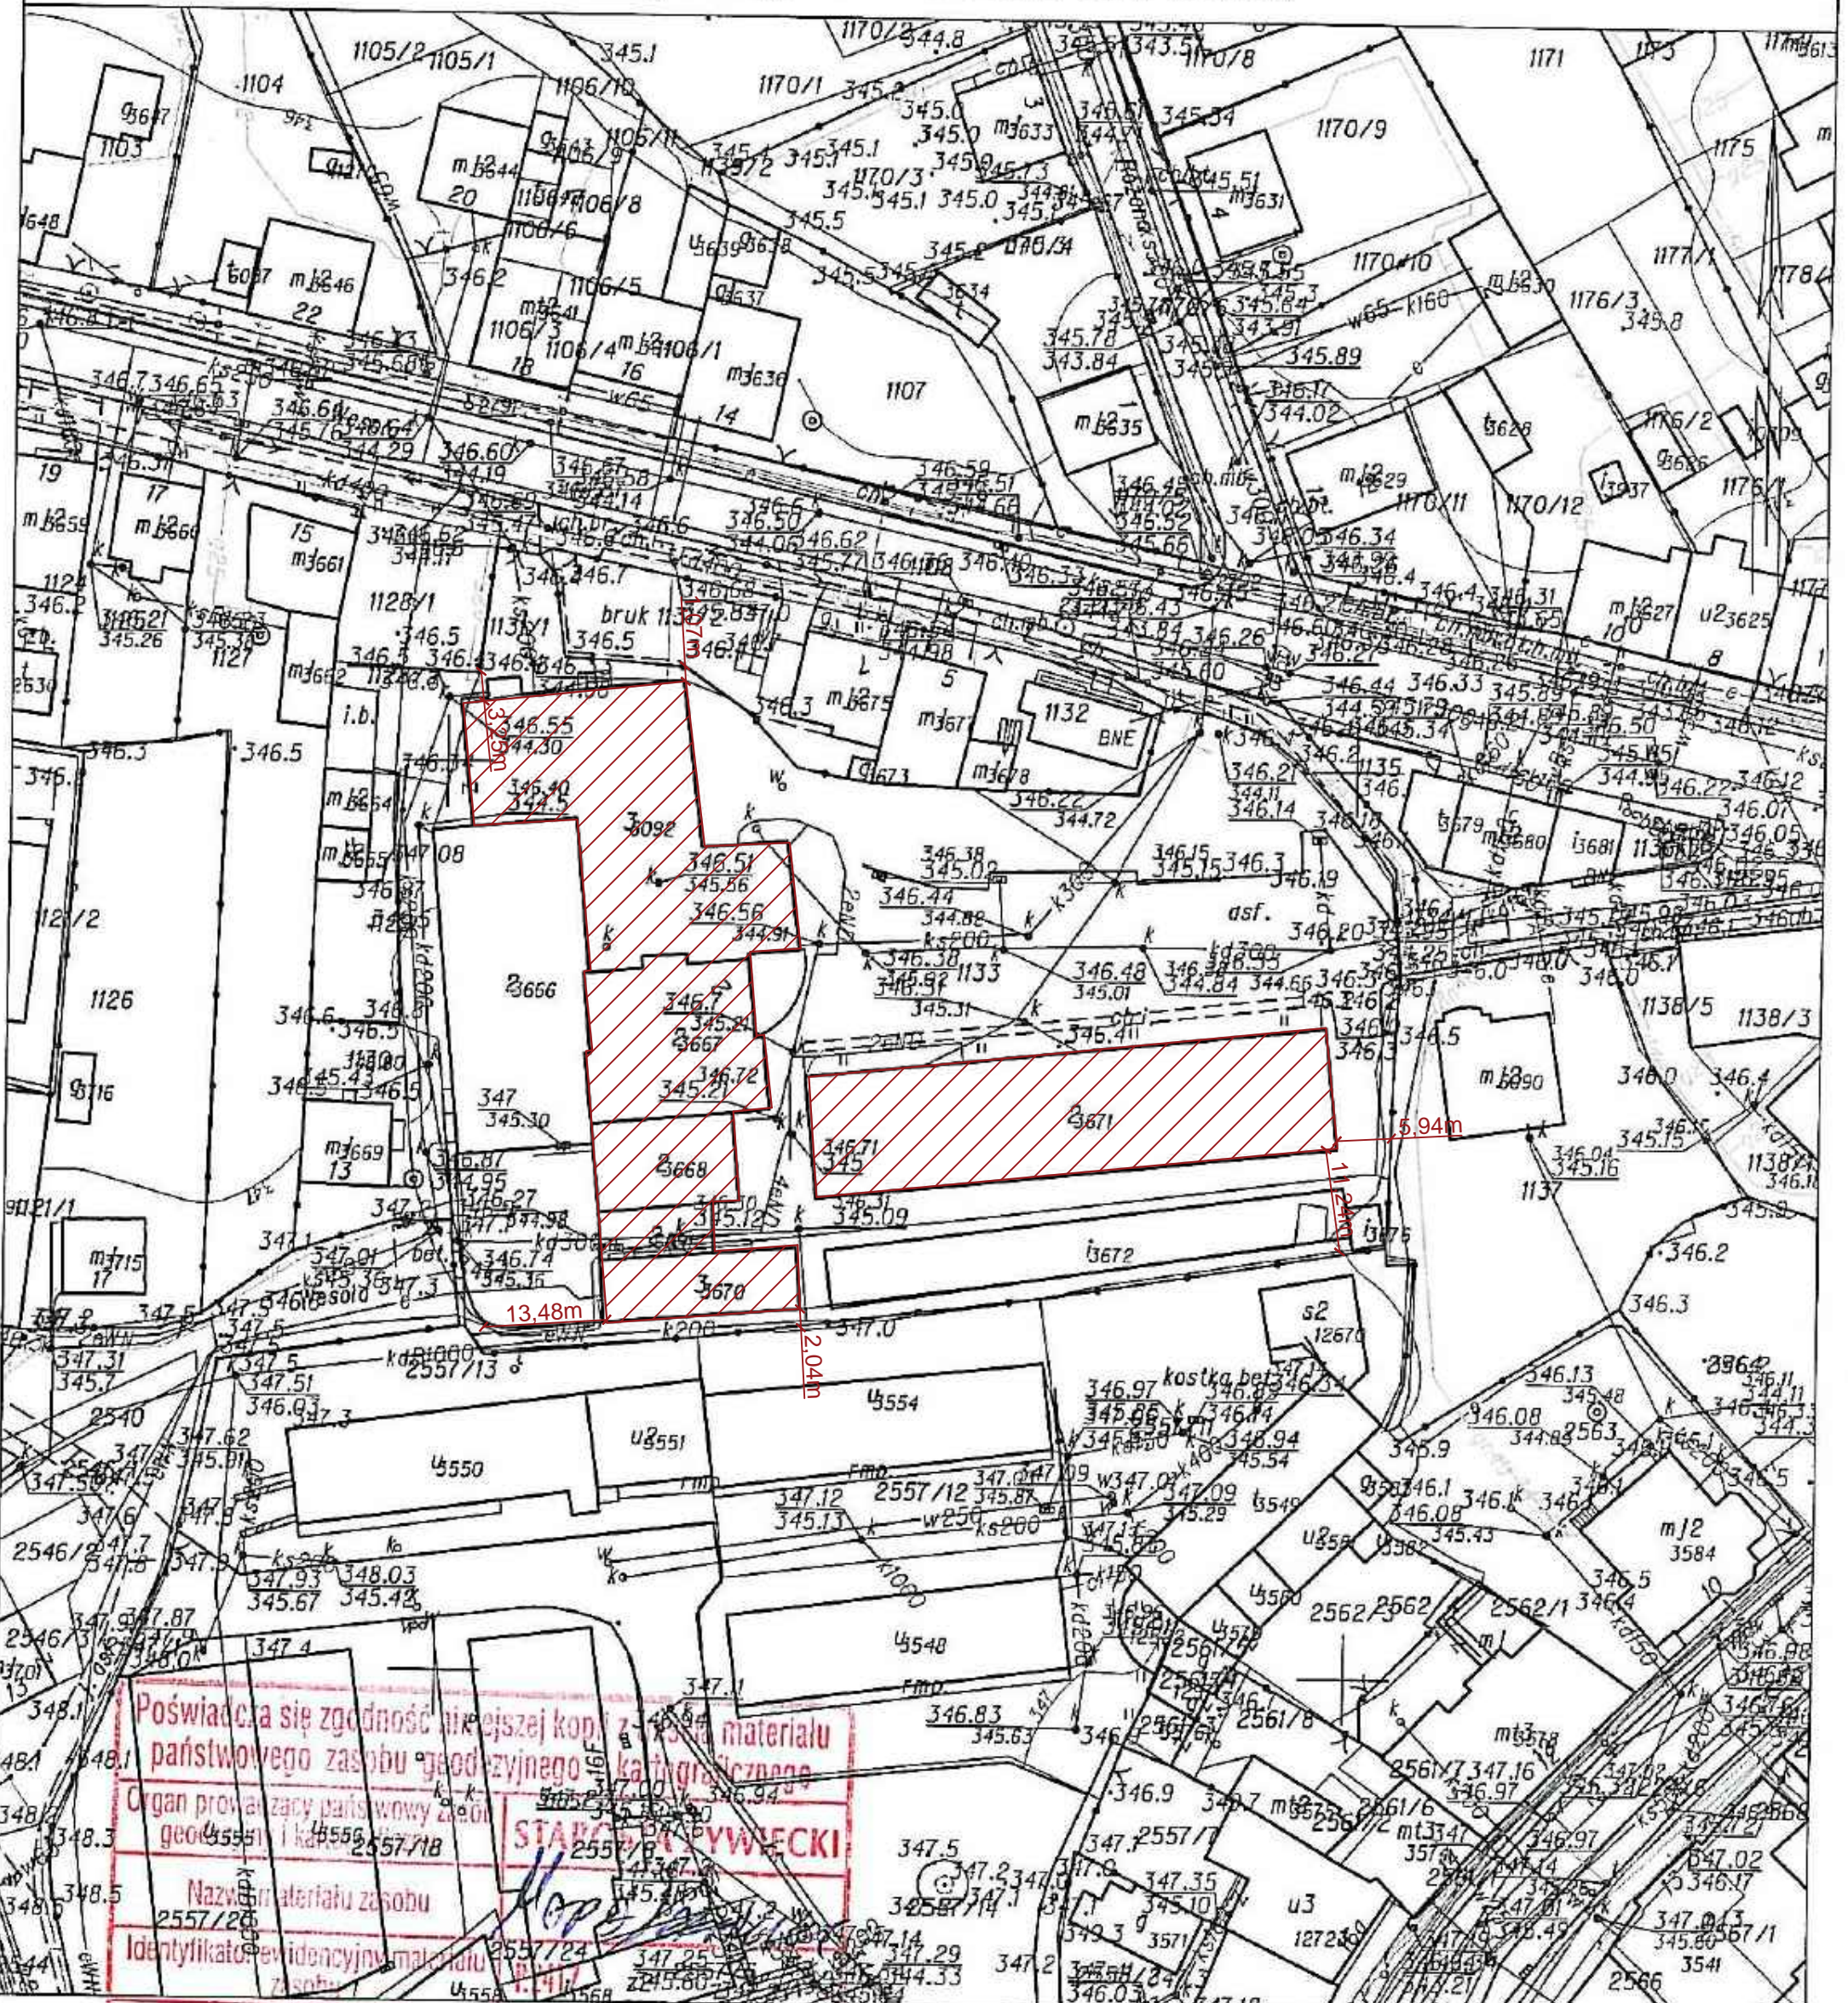

# MAPA ZASADNICZA

SKALA 1:1000

Układ wsp. płaskich: 2000 strefa 6 (18'), układ odn.: Kronsztadt 86  
obr. Żywiec 0007: dz. 1133  
Sekcje mapy: 6.117.31.24.2; 6.117.31.19.4

Poswiadcza się zgodność niniejszej kopii z oryginałem materiału państwowego zasobu geodezyjnego i kartograficznego.  
Organ prowadzący państwowy zasób geodezyjny i kartograficzny: STAROSTWO ŻYWIECKIE  
Nazwa i adres materiału zasobu: 2557/18  
Identyfikator ewidencyjny materiału zasobu: 2557/24